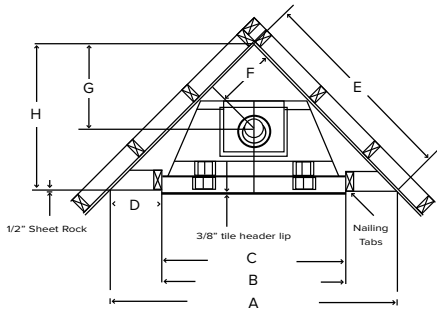

Corner Framing Dimensions (inches)

LOUVERED

CLEAN VIEW CIRCULATING KIT (CVCK)

	MQZDV3318	MQZDV3622	MQZDV3318	MQZDV3622
A	43 <sup>3</sup> / <sub>4</sub> "	50 <sup>15</sup> / <sub>16</sub> "	48 <sup>7</sup> / <sub>8</sub> "	56"
B	33"	36 <sup>3</sup> / <sub>8</sub> "	33 <sup>7</sup> / <sub>8</sub> "	38 <sup>7</sup> / <sub>16</sub> "
C	32 <sup>1</sup> / <sub>2</sub> "	36"	33 <sup>9</sup> / <sub>16</sub> "	38 <sup>1</sup> / <sub>16</sub> "
D	5 <sup>3</sup> / <sub>8</sub> "	7 <sup>5</sup> / <sub>16</sub> "	7 <sup>1</sup> / <sub>2</sub> "	8 <sup>3</sup> / <sub>4</sub> "
E	31"	36"	34 <sup>9</sup> / <sub>16</sub> "	39 <sup>5</sup> / <sub>8</sub> "
F	8 <sup>1</sup> / <sub>2</sub> "	11"	8 <sup>1</sup> / <sub>2</sub> "	11"
G	12"	15 <sup>1</sup> / <sub>4</sub> "	12"	15 <sup>5</sup> / <sub>8</sub> "
H	21 <sup>7</sup> / <sub>8</sub> "	25 <sup>1</sup> / <sub>2</sub> "	24 <sup>7</sup> / <sub>16</sub> "	28"